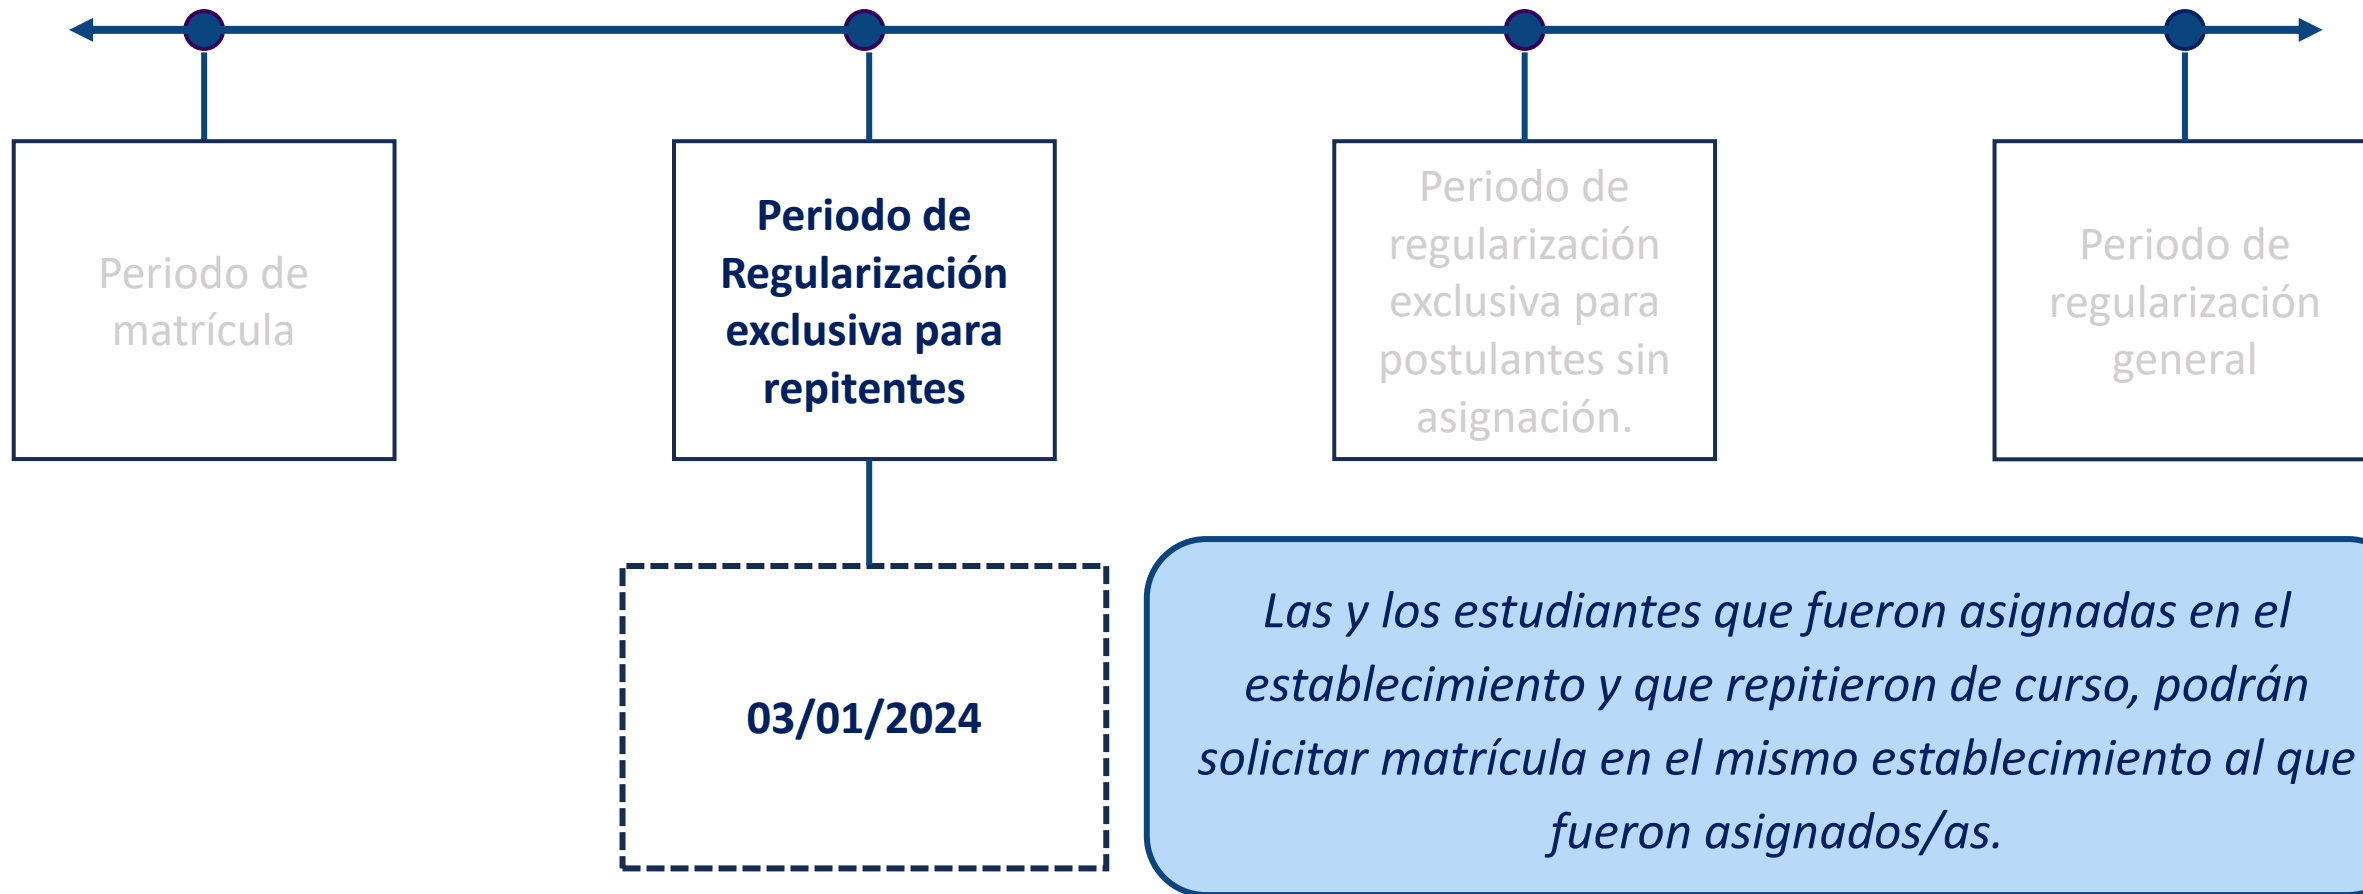

3. Fechas calendario SAE

*Todo mediante **Anótate en el Lista, Vacantes 2024.***