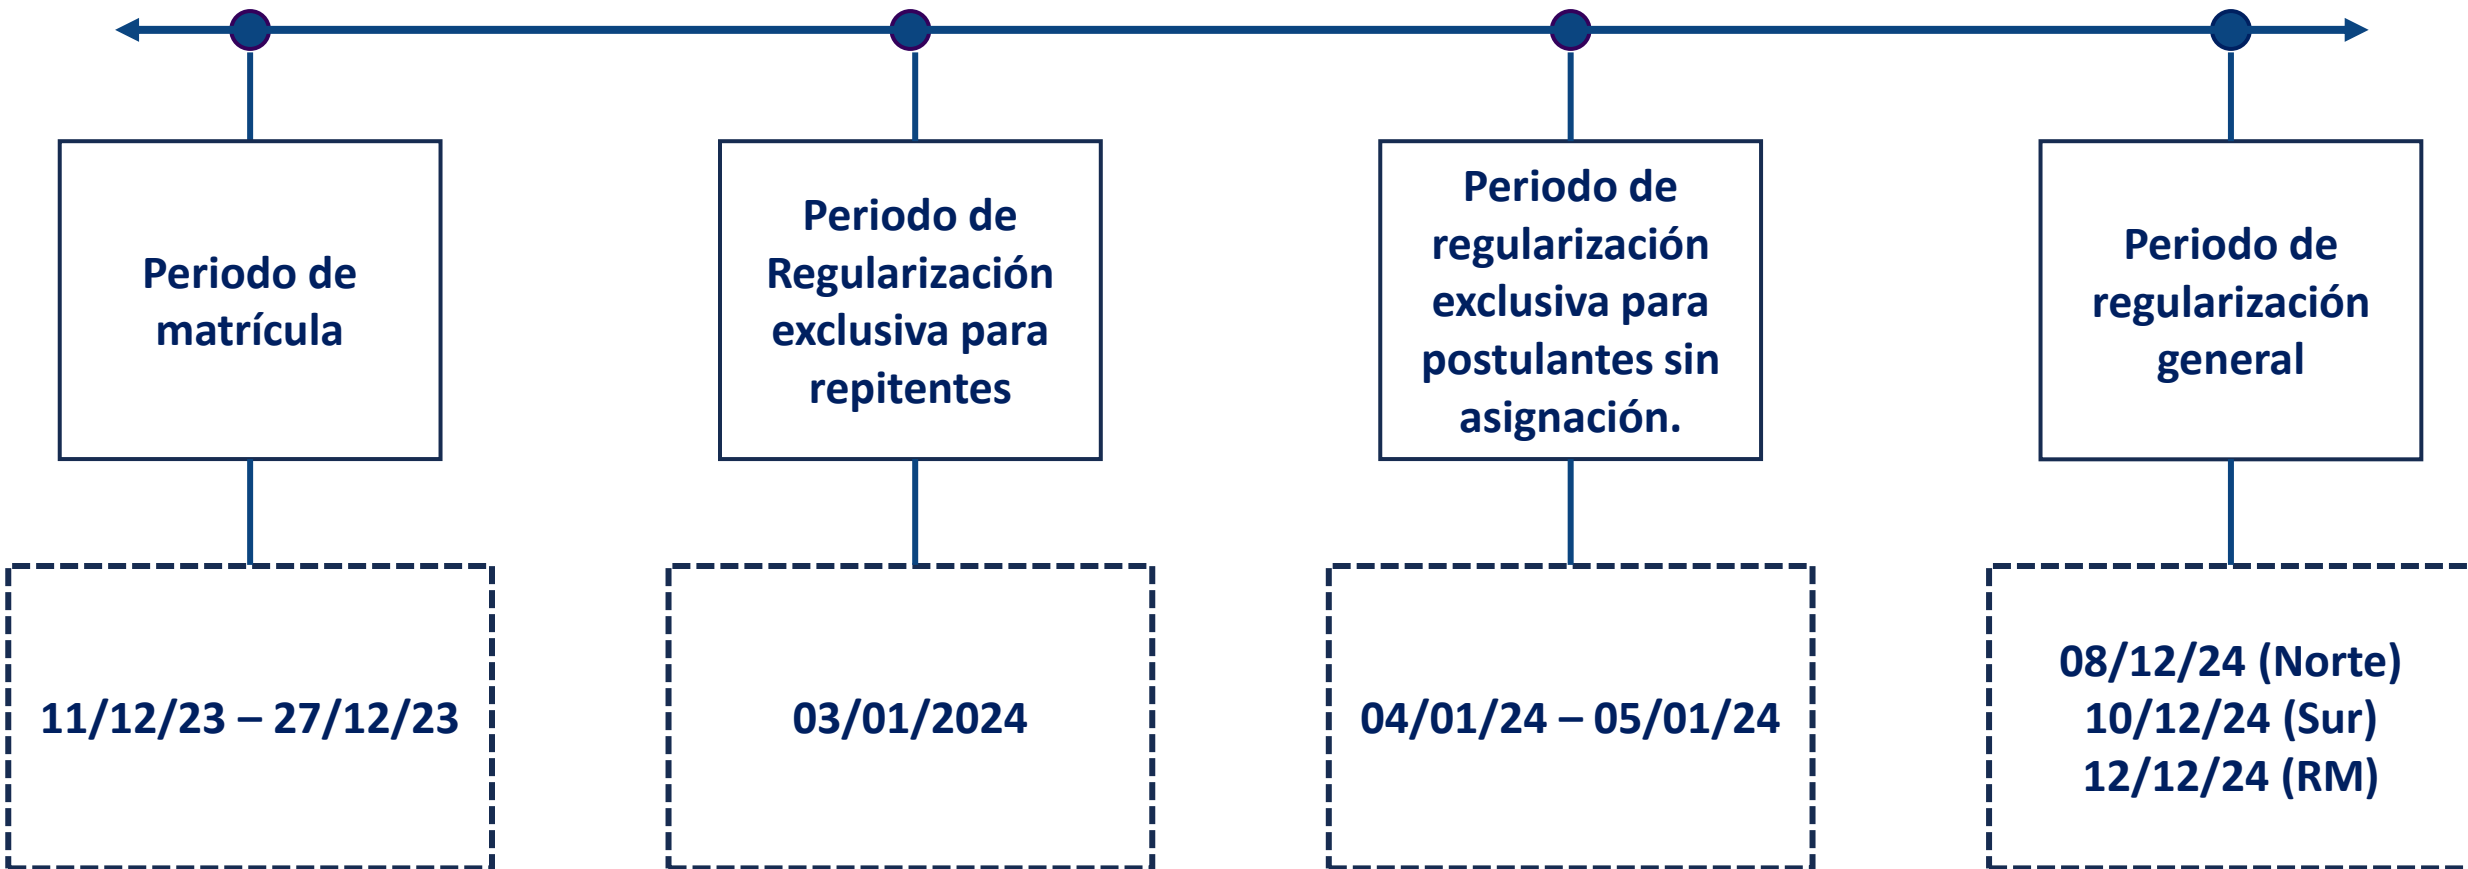

3. Fechas calendario SAE